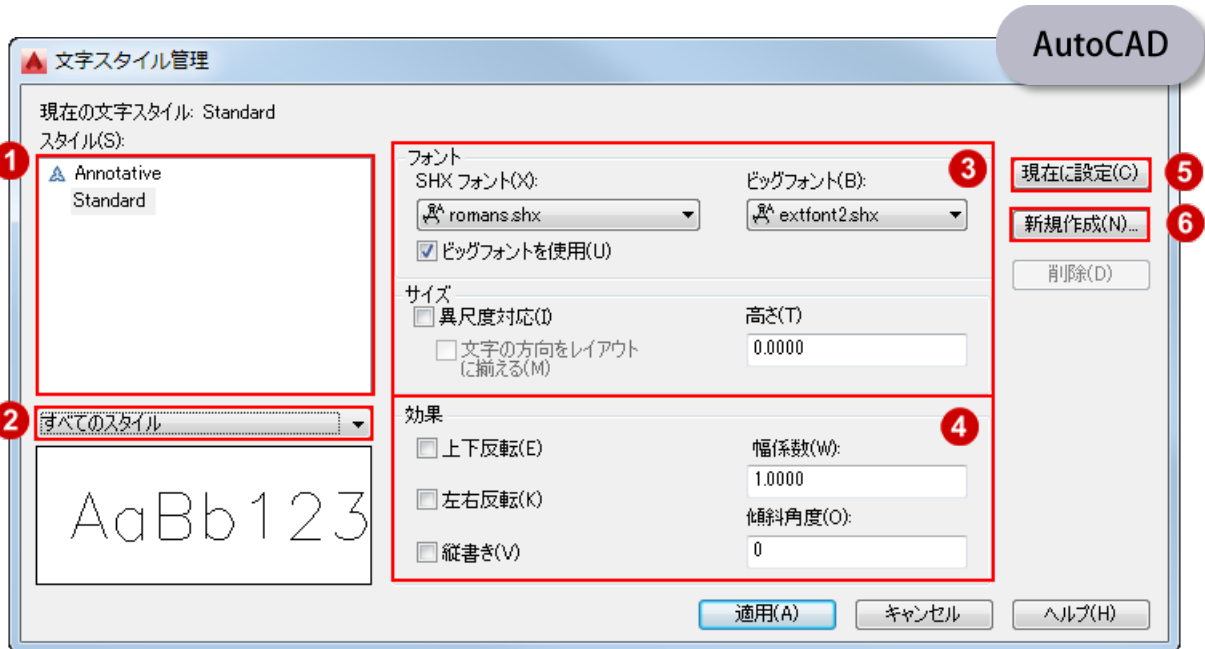

# 文字スタイル

romans.shx

ARRomS.shx

exthalf2.shx

ARExthalf2.shx

extfont2.shx

ARExthalf2.shx